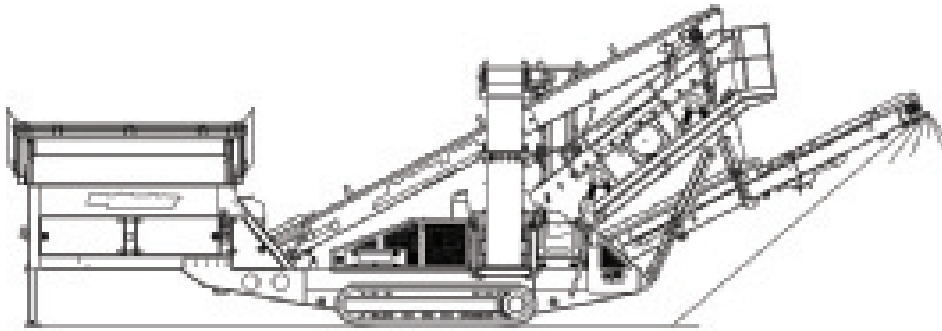

S130. Wymiary i masa

Długość (w czasie transportu)	15,09 m (49 stóp 6 cali)
Szerokość (w czasie transportu)	2,90 m (9 stóp 6 cali)
Wysokość (w czasie transportu, 2 gašienice)	3,40 m (11 stóp 2 cali)
Wysokość (w czasie transportu 2 pokłady kół)	3,68 m (12 stóp 1 cali)
Masa (2 pokłady gašienic)	27 200 kg (59 965 cali)
Masa (2 pokłady kół)	23 000 kg (50 706 cali)

Zobacz go w akcji...

Opinie klientów i nagrania wideo pokazujące działanie maszyn i więcej na stronie internetowej www.mccloskeyinternational.com

McCloskey

INTERNATIONAL

Ameryka Północna i Kanada
McCloskey International Limited
#1 McCloskey Road, RR#7
Peterborough, Ontario, Canada,
K9J 6X8
1-877-Trommel
Tel.: +1 (705) 295-4925
Faks: +1 (705) 295-4777
mccloskey@mccloskeyinternational.com

Wielka Brytania i oddział międzynarodowy
47 Moor Road,
Coalisland,
Co Tyrone,
N.Ireland BT71 4QB
Tel.: +44 (0) 2887-740-926
Faks: +44 (0) 2887-747-242
salesuk@mccloskeyinternational.com

McCloskey International rezerwuje sobie prawo do wprowadzenia zmian do prezentowanych w niniejszej broszurze informacji i projektu maszyny z zastrzeżeniami i zawiadomieniem użytkowników.