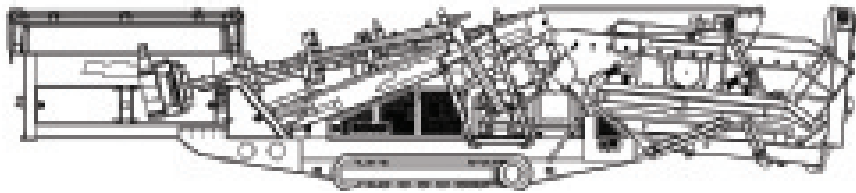

S130. Wymiary i masa

Długość (w czasie transportu)	15,09 m (49 stóp 6 cali)
Szerokość (w czasie transportu)	2,90 m (9 stóp 6 cali)
Wysokość (w czasie transportu, 2 gašienice)	3,40 m (11 stóp 2 cali)
Wysokość (w czasie transportu 2 pokłady kół)	3,68 m (12 stóp 1 cali)
Masa (2 pokłady gašienic)	27 200 kg (59 965 cali)
Masa (2 pokłady kół)	23 000 kg (50 706 cali)

Zobacz go w akcji...

Opinie klientów i nagrania wideo pokazujące działanie maszyn i więcej na stronie internetowej www.mccloskeyinternational.com

McCloskey

INTERNATIONAL

Ameryka Północna i Kanada
McCloskey International Limited
#1 McCloskey Road, RR#7
Peterborough, Ontario, Canada,
K9J 6X8
1-877-Trommel
Tel.: +1 (705) 295-4925
Faks: +1 (705) 295-4777
mccloskey@mccloskeyinternational.com

Wielka Brytania i oddział międzynarodowy
47 Moor Road,
Coalisland,
Co Tyrone,
N.Ireland BT71 4QB
Tel.: +44 (0) 2887-740-926
Faks: +44 (0) 2887-747-242
salesuk@mccloskeyinternational.com

McCloskey International rezerwuje sobie prawo do wprowadzenia zmian do prezentowanych w niniejszej broszurze informacji i projektu maszyny z zastrzeżeniami i zawiadomieniem użytkowników.