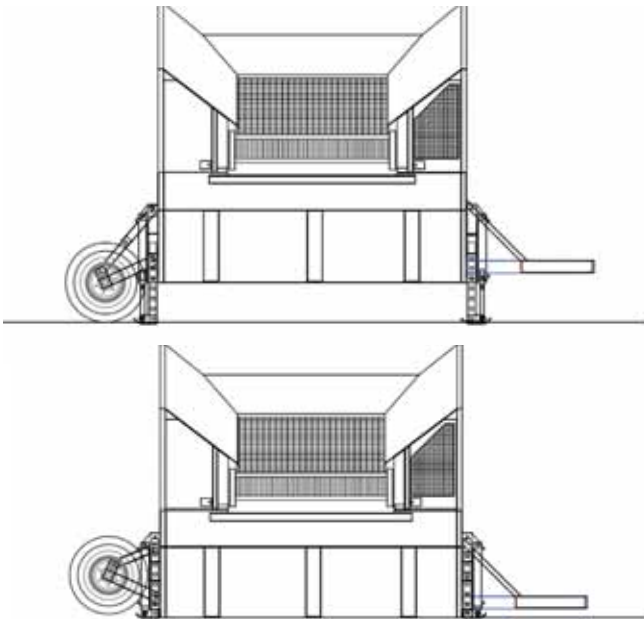

Wayne Walsh
Inhaber, W. M. Walsh Surfacing, England

Optionen
Elektrisches Netzteil

McCloskey
INTERNATIONAL

Funktionen & Vorzüge

Erweiterter Ladebereich -
Ermöglicht das Laden mit einem Bagger oder Schaufellader von bis zu 2,8 Metern und erhöht die Fassungsweite auf 25 cm.

Siebkasten -
2 Decks, 2 Lager, 1,5 m x 1,5 m Siebkasten.

Leichter Siebaustausch -
Ober- und Unterdeck werden am Ende gespannt und sind leicht zugänglich.

Einheit mit Rädern -
Transport vor Ort mit hydraulischen Rädern.

Hydraulisches Stützbein

Mini Sizer Maße und Gewicht

Arbeitslänge	2,98 m
Arbeitsbreite	2,16 m
Arbeitshöhe	2,07 m
Transportlänge	2,98 m
Transportbreite	2,16 m
Gewicht (geschätzt)	2.600 kg

In Aktion...
Arbeitsvideos, Kundenaussagen
und mehr auf
www.mccloskeyinternational.com