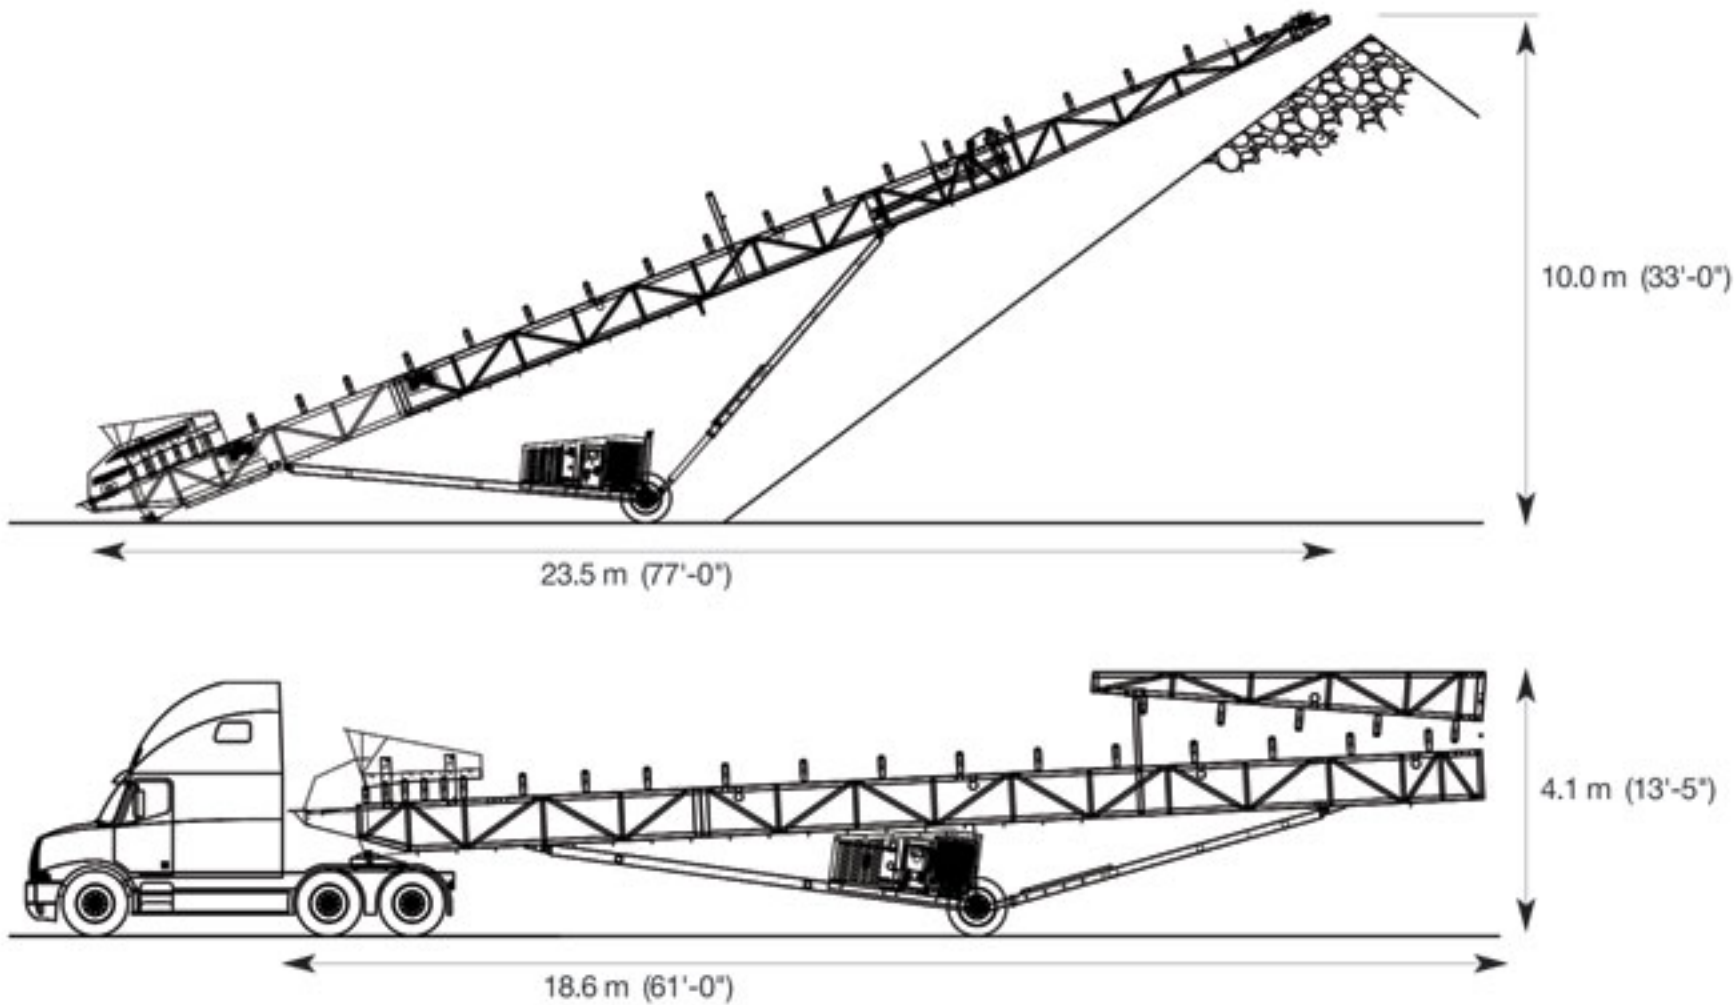

**Rendimiento
comprobado**

McCloskey
INTERNATIONAL

Estibadora 36x80

Estibadora 36x80

Estibadora de alto rendimiento

McCloskey
INTERNATIONAL

La estibadora McCloskey 36x80 (914mm x 24,4m) recién diseñada viene de serie con unidad de potencia Diesel, eje radial, plegado superior hidráulico y elevación y descenso hidráulicos. La estibadora McCloskey 36x80 (914mm x 24,4m) proporciona una impresionante capacidad de acopio que supera 10 m de altura y un volumen de acopio radial de 10.900m³ a 180°.

Mecanismo de apoyo y gatos de eje hidráulicos.

Características y beneficios

Placa de pivote integrada

La placa de pivote se ajusta automáticamente a las diversas alturas operativas.

Unidad de potencia

Accionamiento Diesel Tier III de 48hp/36kw.

Eje radial

La caja de ejes de pivote permite a las ruedas girar radialmente para crear acopios radiales.

Velocidad de la correa

La velocidad de la correa se ha diseñado a los efectos de una óptima eficiencia y mejor carga de la correa, para una duración prolongada con mayor capacidad.

Plegado superior hidráulico

Controles hidráulicos rectos para plegar y desplegar, elevar y bajar el transportador.

Dimensiones y peso de la estibadora 36x80

Tamaño de la correa	914mm x 24.4m
Peso	6,800kgs
Altura de transporte	4.1m
Longitud de transporte	18.6m
Anchura de transporte	3.2m